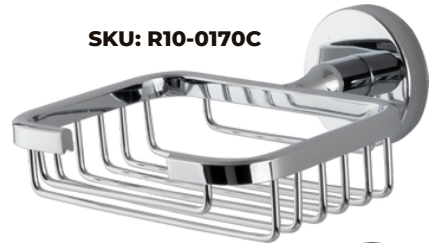

PRO Universal Collection

SKU: R10-0040C

SKU: R10-0040B

Tumbler

Soap Holder

SKU: R10-0170C

SKU: R10-0170B

Double Hook