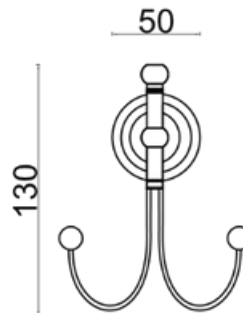

SKU: T10-0040C

SKU: T10-0040B

Tumbler

Toilet Brush & Holder

SKU: T10-0110C

SKU: T10-0110B

SKU: T10-0020C

SKU: T10-0020B

Double Hook

C.P.I.
Bathrooms Wholesale

TRADITIONAL Collection

Towel Ring

SKU: T10-0080C

SKU: T10-0080B

SKU: T10-0060C

SKU: T10-0060B