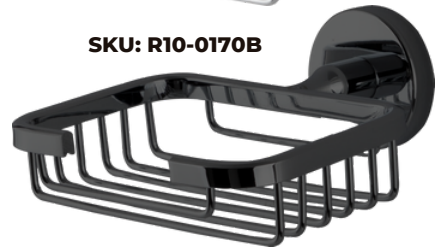

PRO Universal Collection

SKU: R10-0040C

SKU: R10-0040B

Tumbler

Soap Holder

SKU: R10-0170C

SKU: R10-0170B

Double Hook