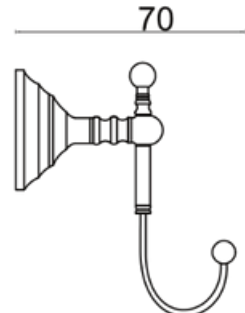

SKU: T10-0040C

SKU: T10-0040B

Tumbler

Toilet Brush & Holder

SKU: T10-0110C

SKU: T10-0110B

SKU: T10-0020C

SKU: T10-0020B

Double Hook

C.P.I.
Bathrooms Wholesale

TRADITIONAL Collection

Towel Ring

SKU: T10-0080C

SKU: T10-0080B

SKU: T10-0060C

SKU: T10-0060B