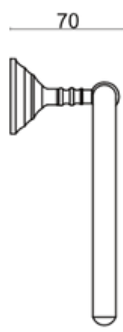

SKU: T10-0040C

SKU: T10-0040B

Tumbler

Toilet Brush & Holder

SKU: T10-0110C

SKU: T10-0110B

SKU: T10-0020C

SKU: T10-0020B

Double Hook

C.P.I.
Bathrooms Wholesale

TRADITIONAL Collection

Towel Ring

SKU: T10-0080C

SKU: T10-0080B

SKU: T10-0060C

SKU: T10-0060B