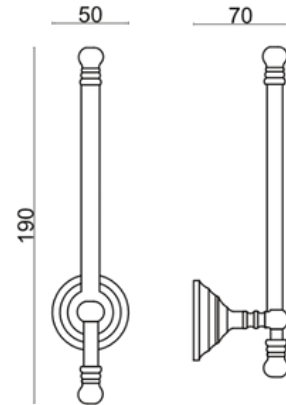

Spare Paper Holder