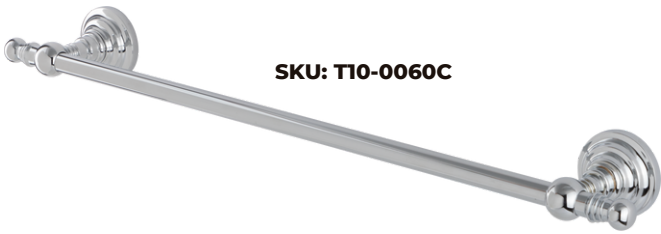

SKU: T10-0040C

SKU: T10-0040B

Tumbler

Toilet Brush & Holder

SKU: T10-0110C

SKU: T10-0110B

SKU: T10-0020C

SKU: T10-0020B

Double Hook

C.P.I.
Bathrooms Wholesale

TRADITIONAL Collection

Towel Ring

SKU: T10-0080C

SKU: T10-0080B

SKU: T10-0060C

SKU: T10-0060B