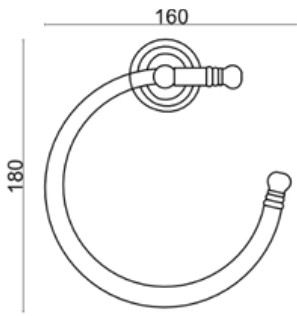

SKU: T10-0040C

SKU: T10-0040B

Tumbler

Toilet Brush & Holder

SKU: T10-0110C

SKU: T10-0110B

SKU: T10-0020C

SKU: T10-0020B

Double Hook

C.P.I.
Bathrooms Wholesale

TRADITIONAL Collection

Towel Ring

SKU: T10-0080C

SKU: T10-0080B

SKU: T10-0060C

SKU: T10-0060B