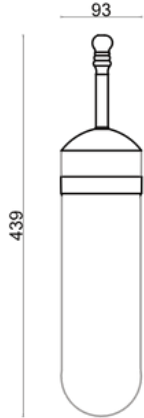

Toilet Brush & Holder

SKU: T10-0110X

Double Hook

SKU: T10-0020X

Towel Ring

SKU: T10-0080X

Towel Rail

SKU: T10-0060X

SKU: T10-0040C

SKU: T10-0040B

Tumbler

Toilet Brush & Holder

SKU: T10-0110C

SKU: T10-0110B

SKU: T10-0020C

SKU: T10-0020B

Double Hook

C.P.I.
Bathrooms Wholesale

TRADITIONAL Collection

Towel Ring

SKU: T10-0080C

SKU: T10-0080B

SKU: T10-0060C

SKU: T10-0060B