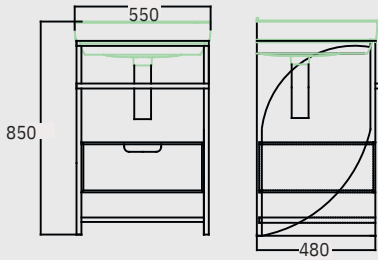

NOVA

TECHNICAL DRAWING

NOVA 55 cm Washbasin Cabinet

NOVA 55 cm Mini Tall Cabinet

NOVA 50 cm Upper Open Shelf Module

NOVA 50 cm Mirror

MODULES

LOFT