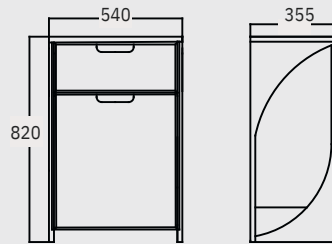

NOVA

TECHNICAL DRAWING

NOVA 55 cm Washbasin Cabinet

NOVA 55 cm Mini Tall Cabinet

NOVA 50 cm Upper Open Shelf Module

NOVA 50 cm Mirror

MODULES

LOFT