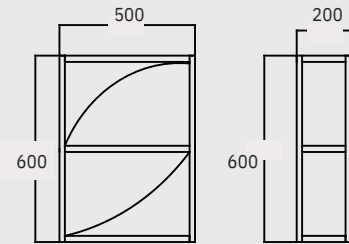

NOVA

TECHNICAL DRAWING

NOVA 55 cm Washbasin Cabinet

NOVA 55 cm Mini Tall Cabinet

NOVA 50 cm Upper Open Shelf Module

NOVA 50 cm Mirror

MODULES

LOFT