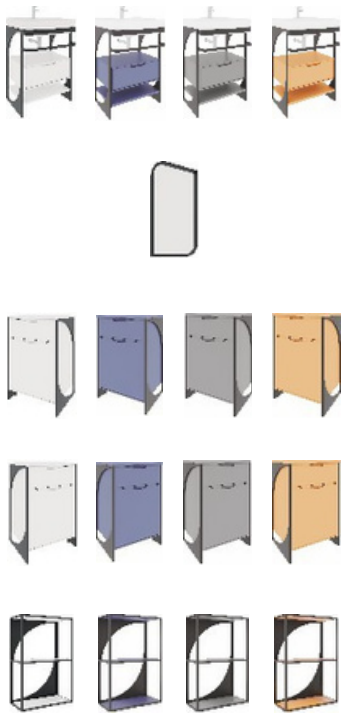

NOVA

TECHNICAL DRAWING

NOVA 55 cm Washbasin Cabinet

NOVA 55 cm Mini Tall Cabinet

NOVA 50 cm Upper Open Shelf Module

NOVA 50 cm Mirror

MODULES

LOFT