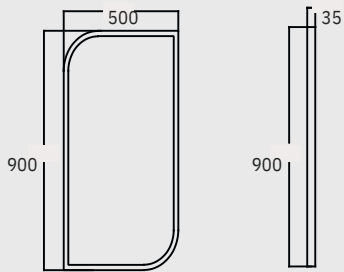

NOVA

TECHNICAL DRAWING

NOVA 55 cm Washbasin Cabinet

NOVA 55 cm Mini Tall Cabinet

NOVA 50 cm Upper Open Shelf Module

NOVA 50 cm Mirror

MODULES

LOFT